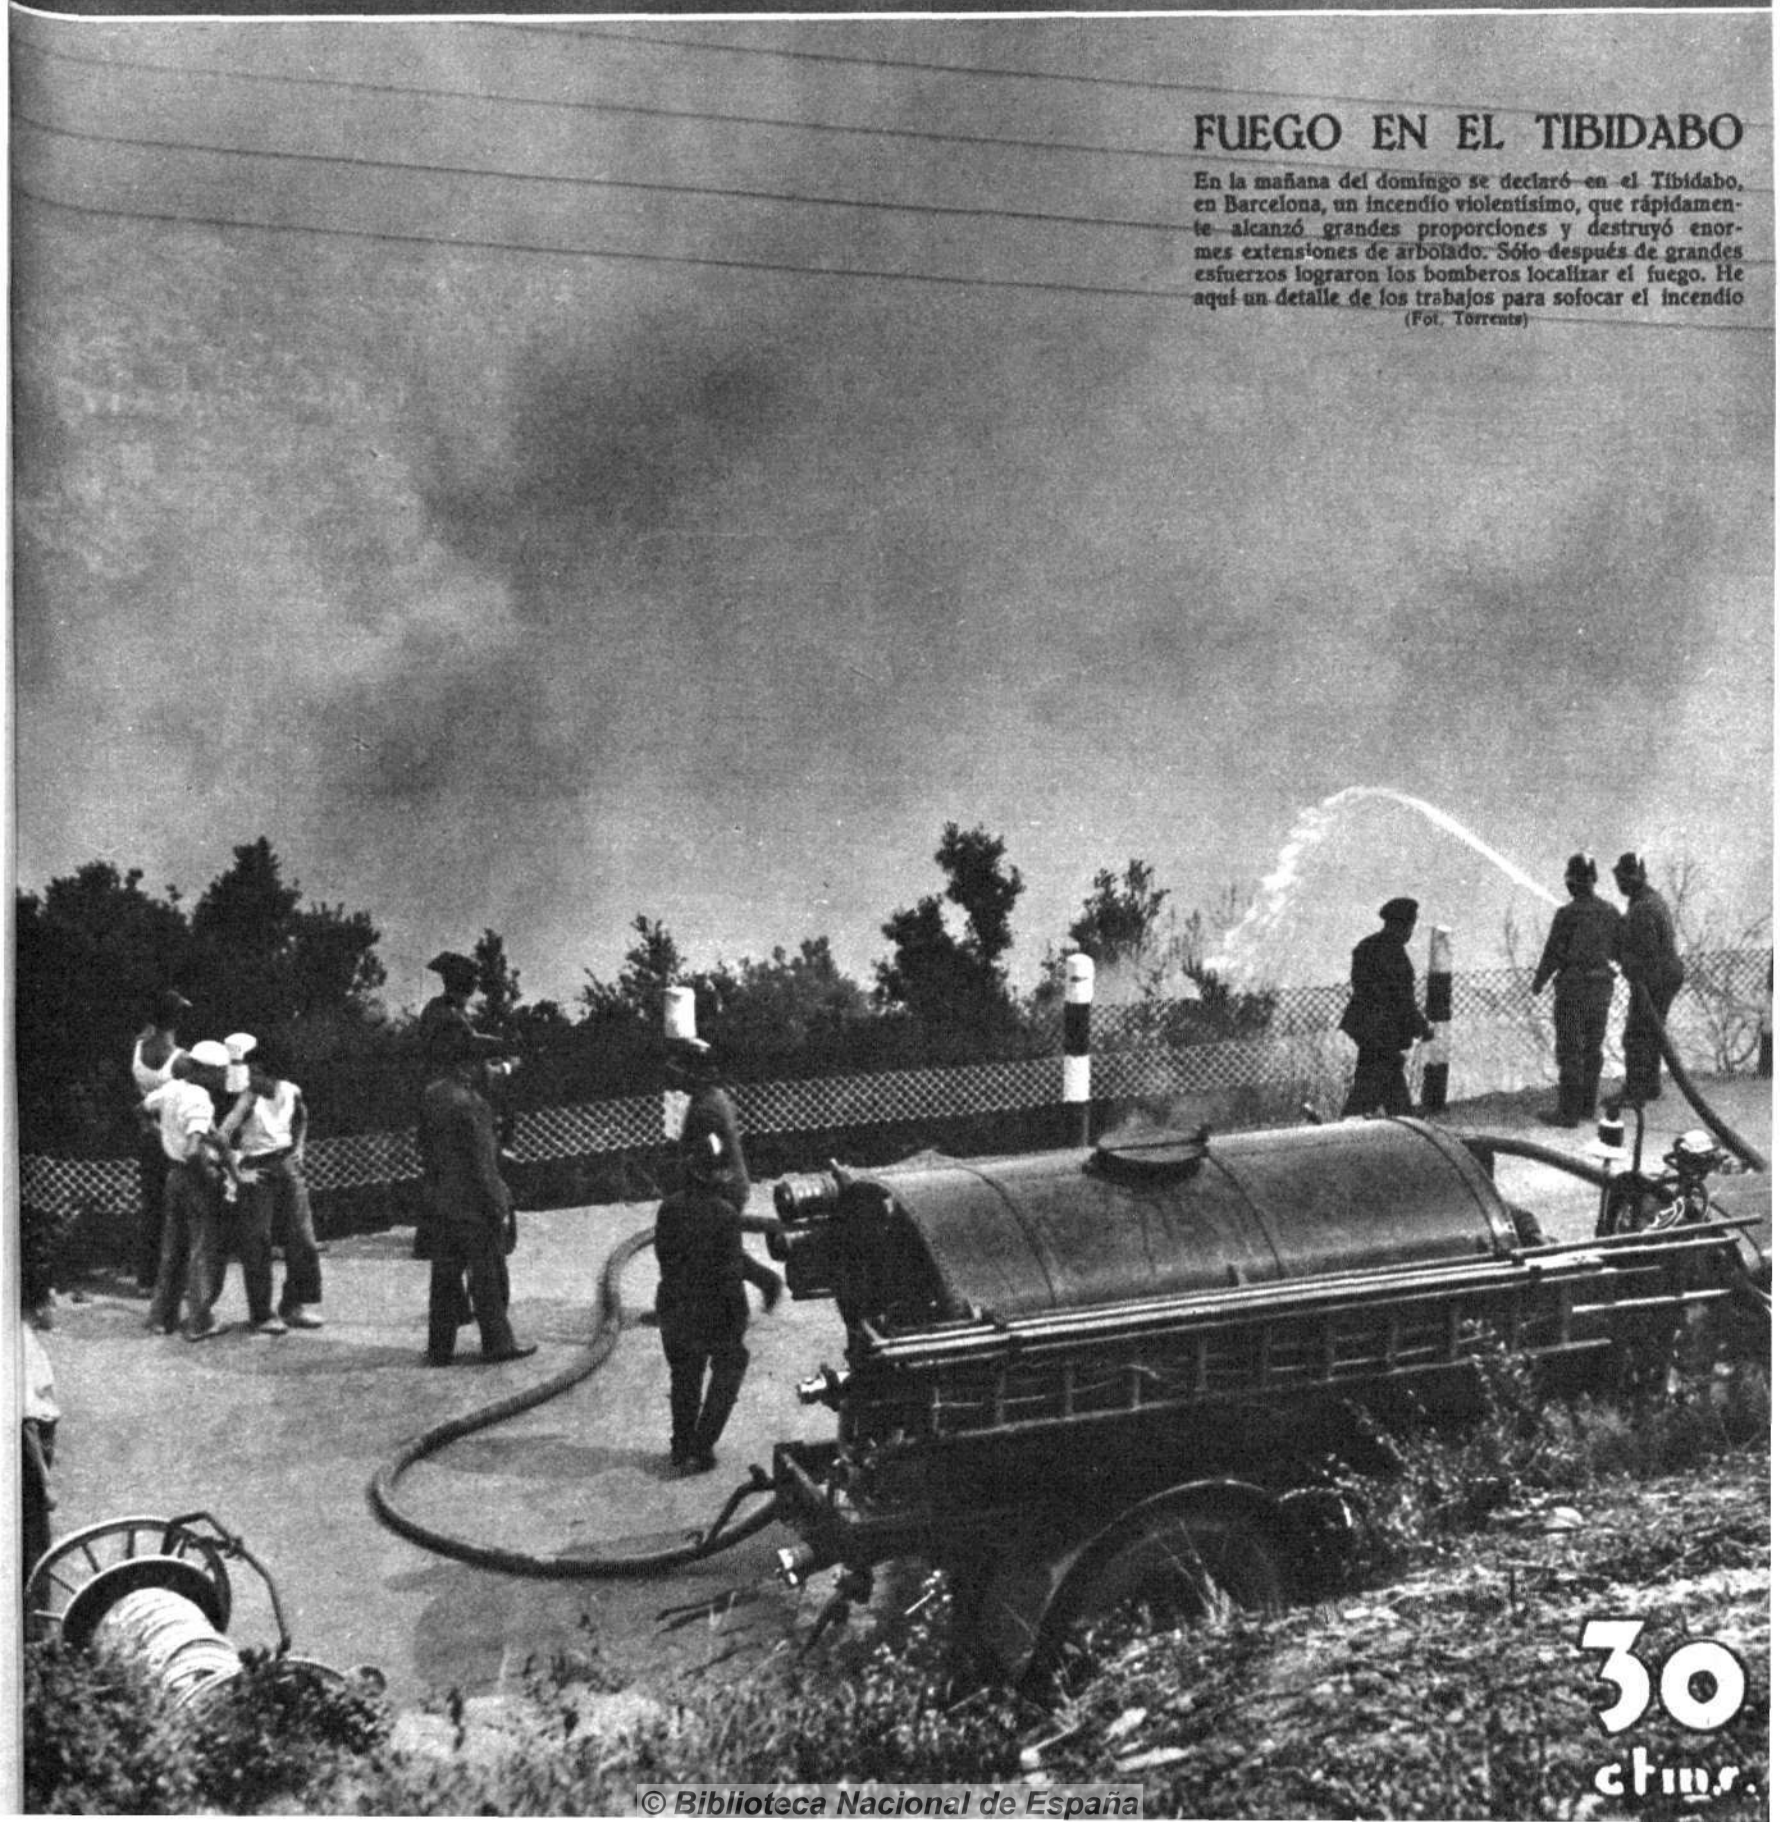

## FUEGO EN EL TIBIDABO

En la mañana del domingo se declaró en el Tibidabo, en Barcelona, un incendio violentísimo, que rápidamente alcanzó grandes proporciones y destruyó enormes extensiones de arbolado. Sólo después de grandes esfuerzos lograron los bomberos localizar el fuego. He aquí un detalle de los trabajos para sofocar el incendio  
(Fot. Torrents)